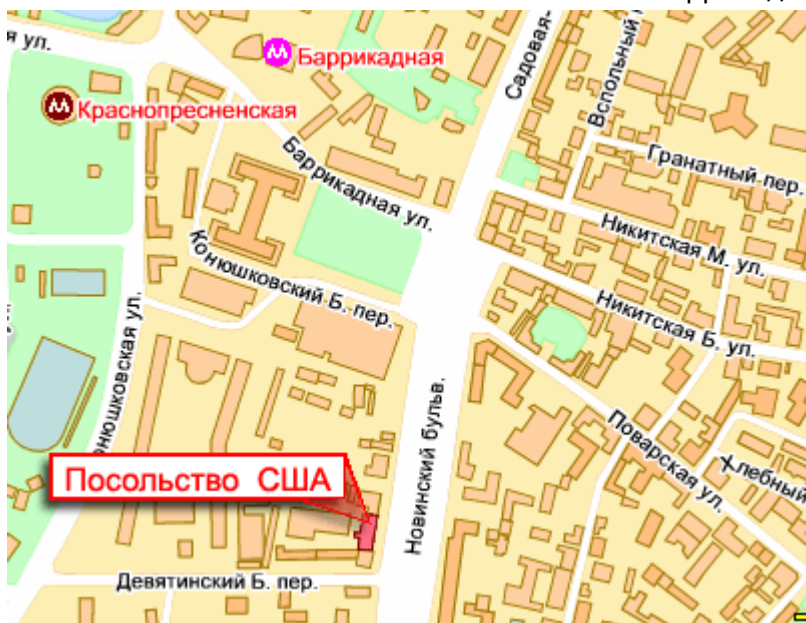

Посольство США в Москве, Консульский Отдел:

Новинский бульвар, 21, 123242 Москва, Россия

Ближайшие станции метро – “Баррикадная”(1) или “Краснопресненская”(2). От любой из этих станций идти по направлению к Садовому Кольцу (3) и повернуть направо. Посольство США (5) находится в здании рядом с Домом Ф. Шаляпина (4).

Нужно доехать на метро до станции метро Баррикадная, и на станции метро Баррикадная нужно выйти в город. На станции всего один выход в город, так что это просто (если Вы доехали до кольцевой станции метро Краснопресненская, то сначала нужно перейти по переходу внутри метро на станцию метро Баррикадная, и уже на Баррикадной выйти в город).